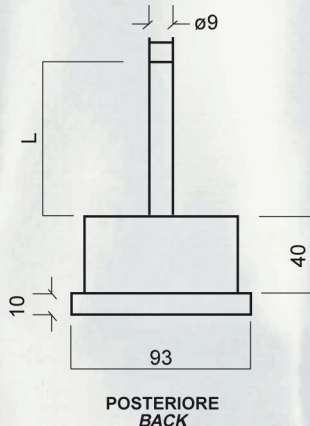

Range: $-40+70^{\circ}\text{C}$

Resolution: $0,1^{\circ}\text{C}$

Precision: $\pm 0,4^{\circ}\text{C}$

Power supply: two button battery, AG 13 used for a longer time

Connection **Bottom-back** with pocket tread $1/2''$ gas, DIN 11851, CLAMP, SMS, IDF.

Utilization:
wine industry, milk, ecc.

POZZETTO ESTRAIBILE
 $1/2''$ GAS
POCKET TREAD
 $1/2''$ GAS

Termometro fabricado interamente en acero inox AISI 316 estanqueidad IP 55.

Ficha tecnica:
Campo medida: $-40+70^{\circ}\text{C}$
Resolution: $0,1^{\circ}\text{C}$
Precision: $\pm 0,4^{\circ}\text{C}$
Alimentacion: 2 pila AG 13 por maxima autonomia de funcionamiento

Connesione: **Radiale o posteriore**, vaina estraibile $1/2''$ gas, DIN 11851, CLAMP, SMS, IDF.

Aplicaciones:
misura de temperatura de los depositos vino, refrigeracion, zumos, leche.

Termometre fabbrichè en acier inoxydable AISI 316 etanche IP 55.

Specificasion tecniche

Mesuration: $-40+70^{\circ}\text{C}$

Resolution: $0,1^{\circ}\text{C}$

Precision: $\pm 0,4^{\circ}\text{C}$

Alimentation: 2 pile AG 13 pour longue durée

Connexiones: **Radial, dernier**, gaine $1/2''$ gas, DIN 11851, SMS, CLAMP, IDF.